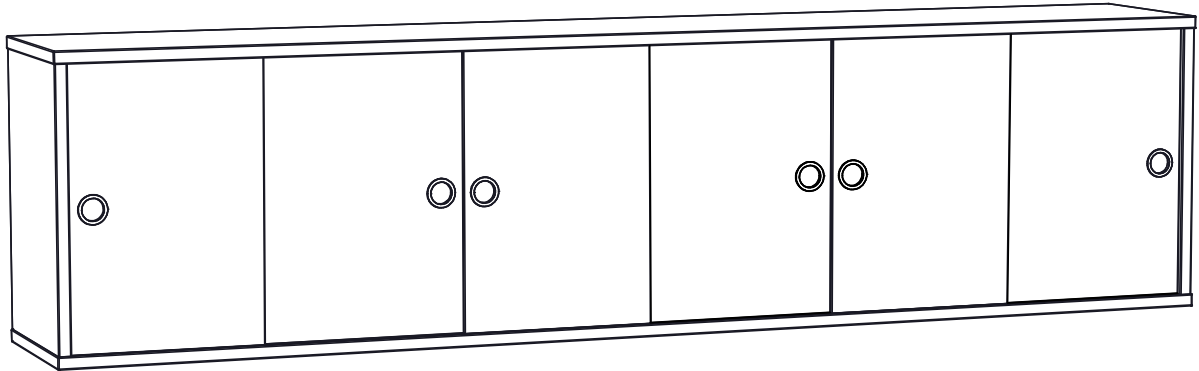

Cabinet with sliding doors
Skåp med skjutdörrar

BRACE

by WALLRIBBON

Assembly instructions Moneringsanvisningar

Made in Sweden. Do not use electronic screwdriver to assemble.
Tillverkad i Sverige. Använd inte skruvmaskin för att montera.

16 x

16 x

16 x

10 x

12 x

4 x

2 x

8x 

8x 

8x 

12x 

1x

59,5 cm

2x

58 cm