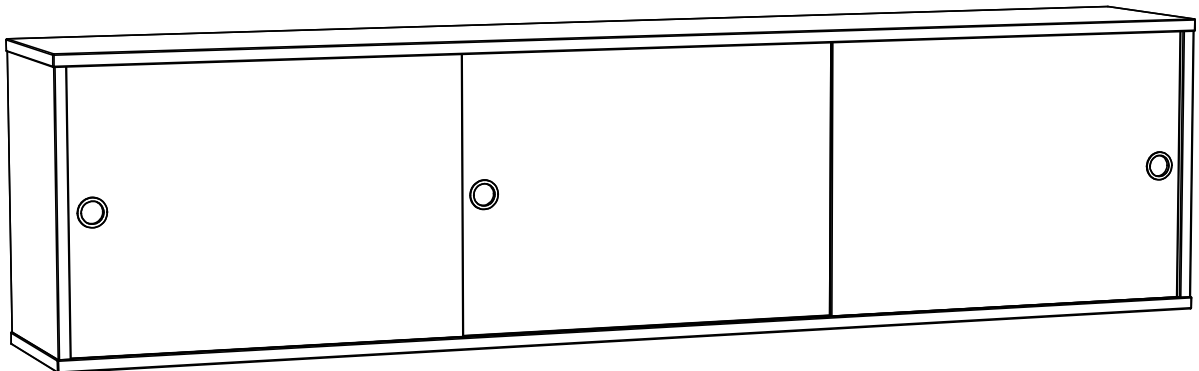

Cabinet with sliding doors
Skåp med skjutdörrar

BRACE

by WALLRIBBON

Assembly instructions Moneringsanvisningar

Made in Sweden. Do not use electronic screwdriver to assemble.
Tillverkad i Sverige. Använd inte skruvmaskin för att montera.

16 x

16 x

16 x

10 x

12 x

4 x

2 x

8x 

8x 

8x 

12x 

1x

59,5 cm

2x

58 cm