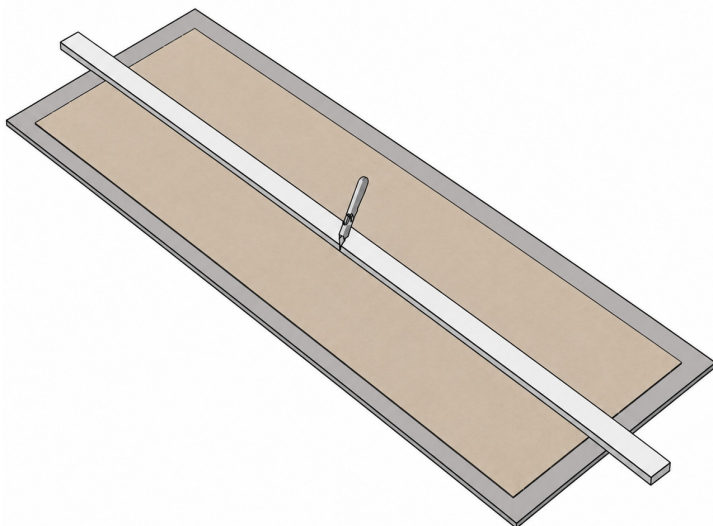

Linijka

PANEL AKUSTYCZNY RECOSILENT

INSTRUKCJA MONTAŻU

2026 05 05

WALLRIBBON

ZMIERZ WYSOKOŚĆ ŚCIANY

1

Użyj wybranego przyrządu pomiarowego i sprawdź wysokość ściany. Zorientuj się, od którego miejsca należy rozpocząć montaż paneli.

2

Przytnij panel na wysokość zgodną z wcześniej zmierzonym wymiarem. Użyj linijki i wykonuj cięcia w kilku etapach, aby uzyskać proste cięcie.

PANEL AKUSTYCZNY RECOSILENT

INSTRUKCJA MONTAŻU

2026 05 05

WALLRIBBON

DŁUGOŚĆ PANELU KAPA

3

Jeśli chcesz przyciąć panele na szerokość, zmierz odległość między ścianą a krawędzią już zamontowanych paneli. Następnie użyj linijki i wykonaj kilka cięć, aby uzyskać proste cięcie.